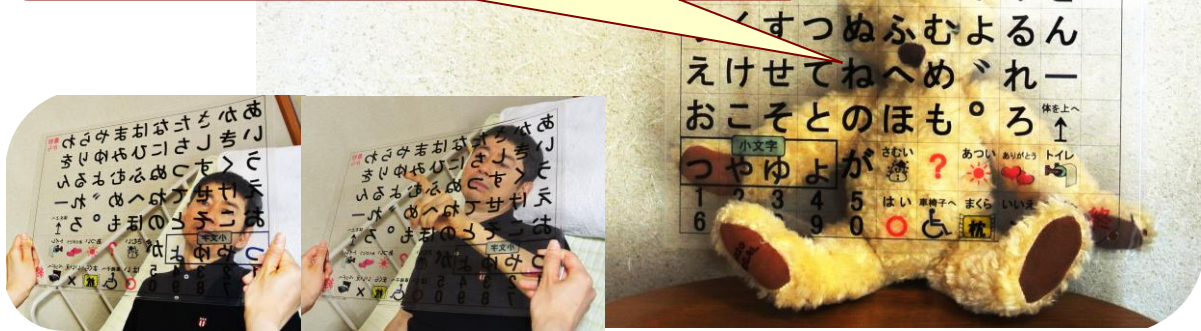

体の場所や「痛い」「かゆい」などの単語がイラスト付きで入っています。一つの単語の枠が大きいので透明文字盤の練習にも適しています。

- A3判 (30×42 cm) …… 1,800円
- B4判 (26×37 cm) …… 1,600円
- A4判 (21×30 cm) …… 900円

トイレ	あつい	吸引	あたま/顔	せなか	まくら
のみ物	さむい	車椅子へ	くび	こし	↑ ↓
ぱっちり	テレビ	ベッドへ	手	お尻	・
音楽	いたい	体を上へ	肩/わき	また	・
ありがとう	かゆい	体交	はら	あし	・

D PROセット 大きさ：A4判のみ

医療・福祉関係機関で患者さまの指導をされる方等の参考としていただけるように 上記A・B・C 3種類のA4盤(3枚)に加え、透明文字盤 A3判・B4判・A4判 各大きさの盤の文字の大きさが分かるサンプル盤(A4判)の計4枚をセットにしました。

- PROセットA4判 (21×30 cm) ……2,000円

(株) テンシル
TEL 092-404-5560
FAX 092-404-5561

* 商品同封の払込票で郵便局にてお支払いの場合は、振込手数料がかりません

透明文字盤の販売 — テンシル

気管切開手術、ALS、各種疾病による発声でのコミュニケーション障害克服のお手伝いをします。視線や指さしなどの方法でコミュニケーションにご活用ください。

視線で

指で

商品紹介は反対面

■ 基本的な使い方（視線を利用） ■

「あし」を伝える場合

- ① **聞き手**は両手で盤を持ちます。双方とも無理のないように姿勢・距離を調整します。
- ② **話し手**は最初の文字である「あ」（ワード盤の場合は足の枠の「・」）を見ます。
- ③ **聞き手**は文字と文字のすきまから話し手の目を見て、視線を合わせるようにゆっくりと盤を動かします。（相手の視線を自分の視線に引き寄せるように盤を動かします）
*視線が読みにくい場合は片目をつぶってみると読み取りやすくなります。
- ④ **聞き手**は視線があったら 相手の視線と自分の視線の間にある盤の文字を読み上げます。
- ⑤ **話し手**は正しく伝わっていれば「はい」の合図をし 次の文字「し」を見ます。