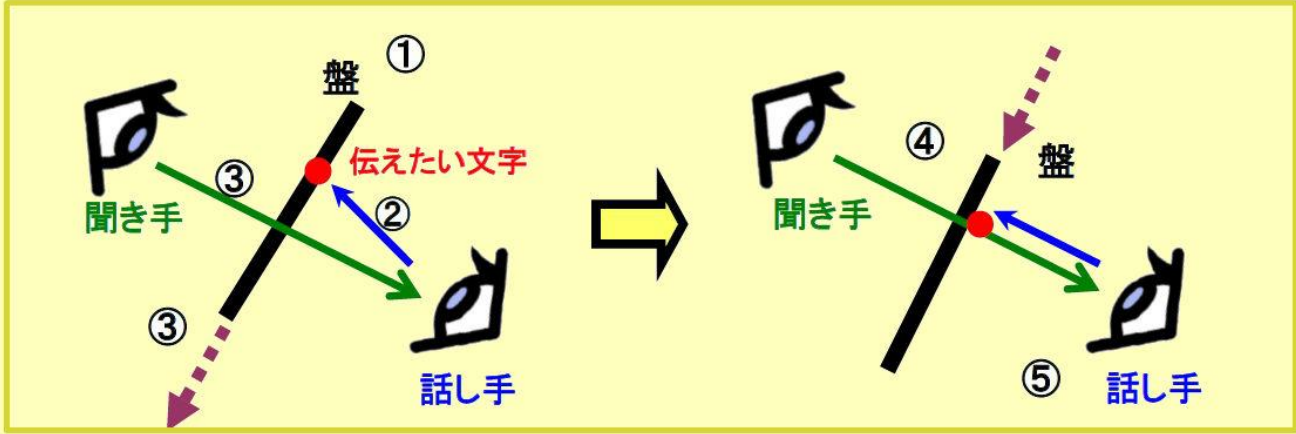

* 商品同封の払込票で郵便局にてお支払いの場合は、振込手数料がかりません

透明文字盤の販売 — テンシル

気管切開手術、ALS、各種疾病による発声でのコミュニケーション障害克服のお手伝いをします。視線や指さしなどの方法でコミュニケーションにご活用ください。

視線で

指で

商品紹介は反対面

■ 基本的な使い方（視線を利用） ■

「あし」を伝える場合

- ① **聞き手**は両手で盤を持ちます。双方とも無理のないように姿勢・距離を調整します。
- ② **話し手**は最初の文字である「あ」（ワード盤の場合は足の枠の「・」）を見ます。
- ③ **聞き手**は文字と文字のすきまから話し手の目を見て、視線を合わせるようにゆっくりと盤を動かします。（相手の視線を自分の視線に引き寄せるように盤を動かします）
*視線が読みにくい場合は片目をつぶってみると読み取りやすくなります。
- ④ **聞き手**は視線があったら 相手の視線と自分の視線の間にある盤の文字を読み上げます。
- ⑤ **話し手**は正しく伝わっていれば「はい」の合図をし 次の文字「し」を見ます。